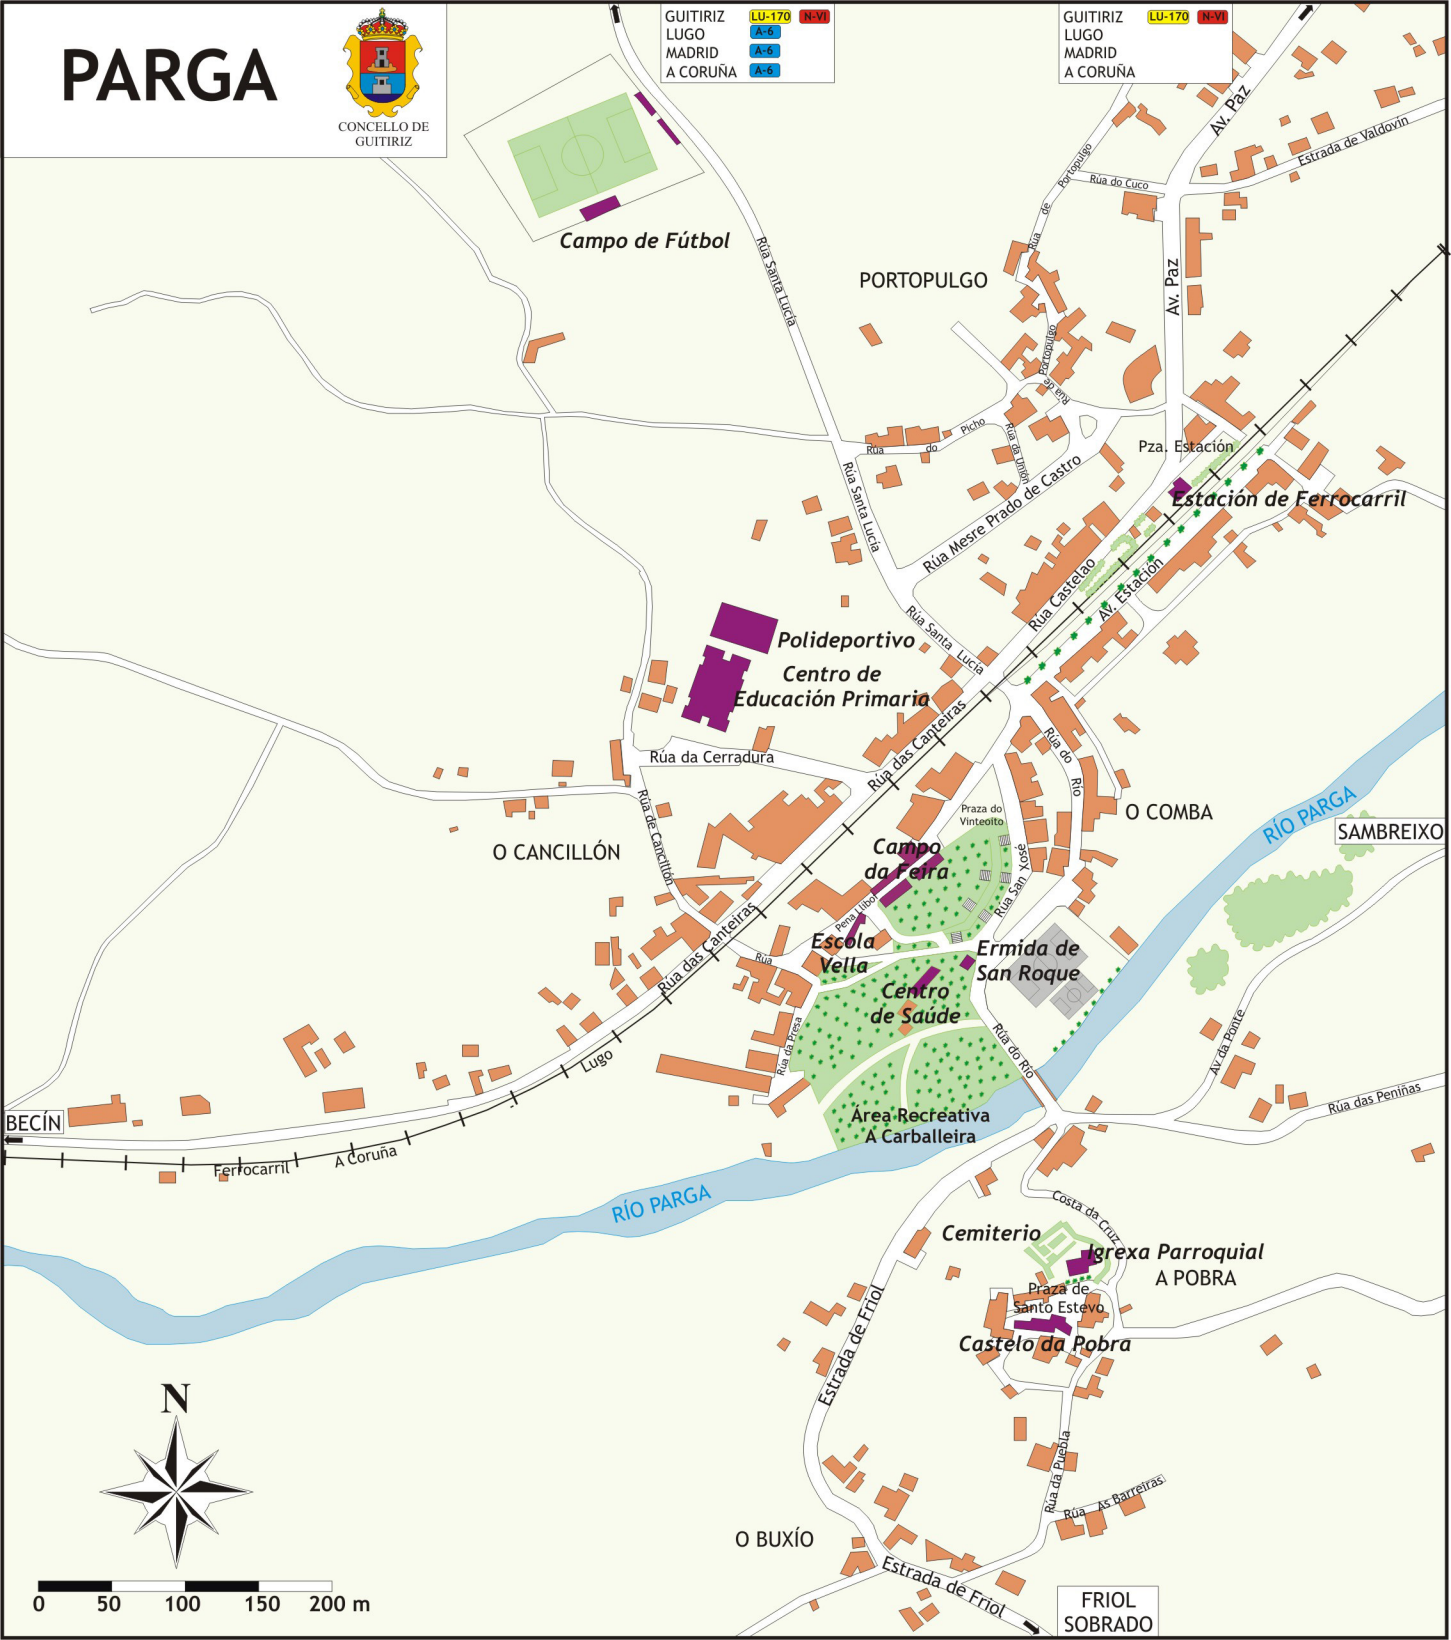

PARGA

CONCELLO DE
GUITIRIZ

GUITIRIZ LU-170 (N-V)
LUGO A-6
MADRID A-6
A CORUÑA A-6

GUITIRIZ LU-170 (N-V)
LUGO
MADRID
A CORUÑA

Campo de Fútbol

PORTOPULGO

Estación de Ferrocarril

Polideportivo
Centro de
Educación Primaria

O CANCELLÓN

Campo
da Ferra

O COMBA

SAMBREIXO

Escola
Vella

Centro
de Saúde

Ermida de
San Roque

Area Recreativa
A Carballreira

Cemiterio

Igrexa Parroquial
A POBRA

Castelo da Pobra

O BUXÍO

FRIOL
SOBRADO

0 50 100 150 200 m